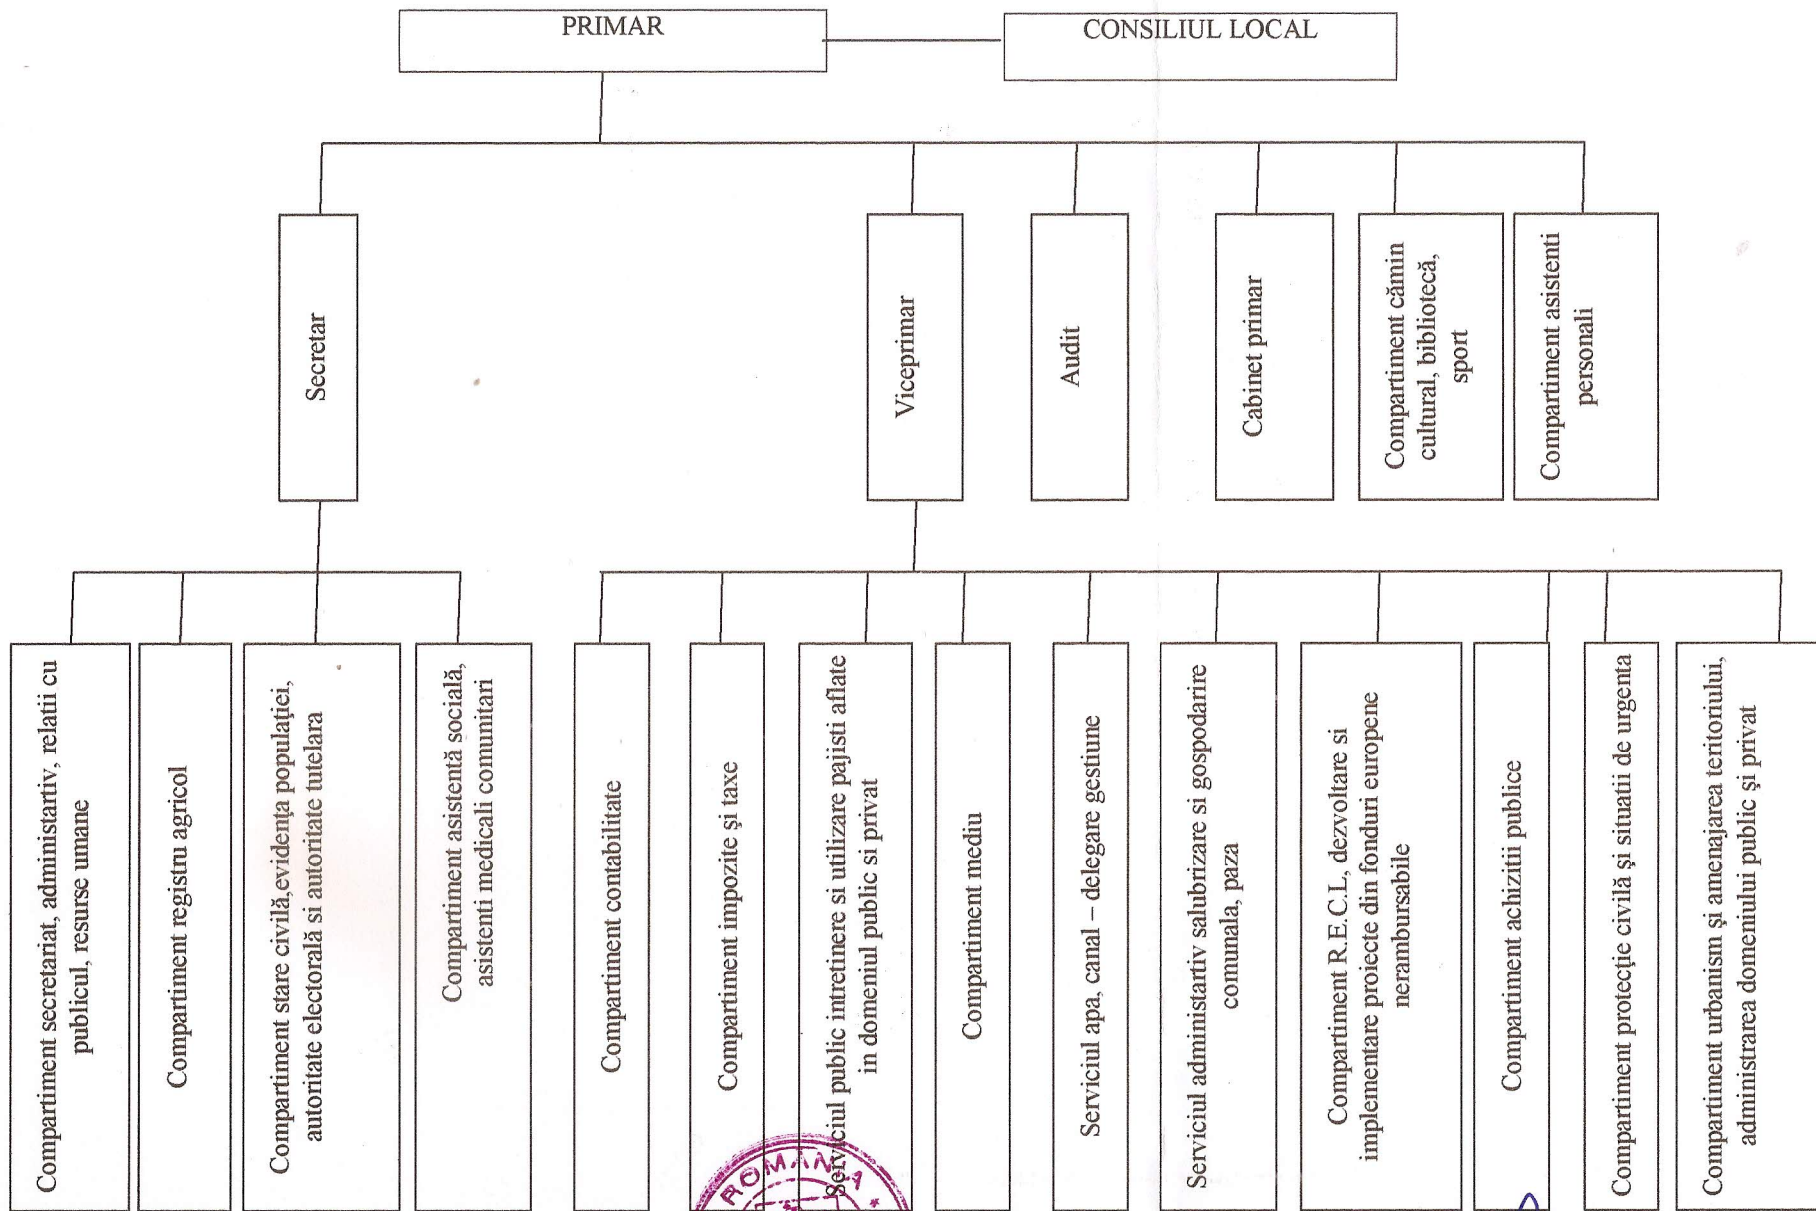

ORGANIGRAMA
PRIMĂRIEI JIJILA, JUDEȚUL TULCEA

Președinte de ședință
Mihai Dumitru

Secretarul comunei Jijila
Acriș Dumitru