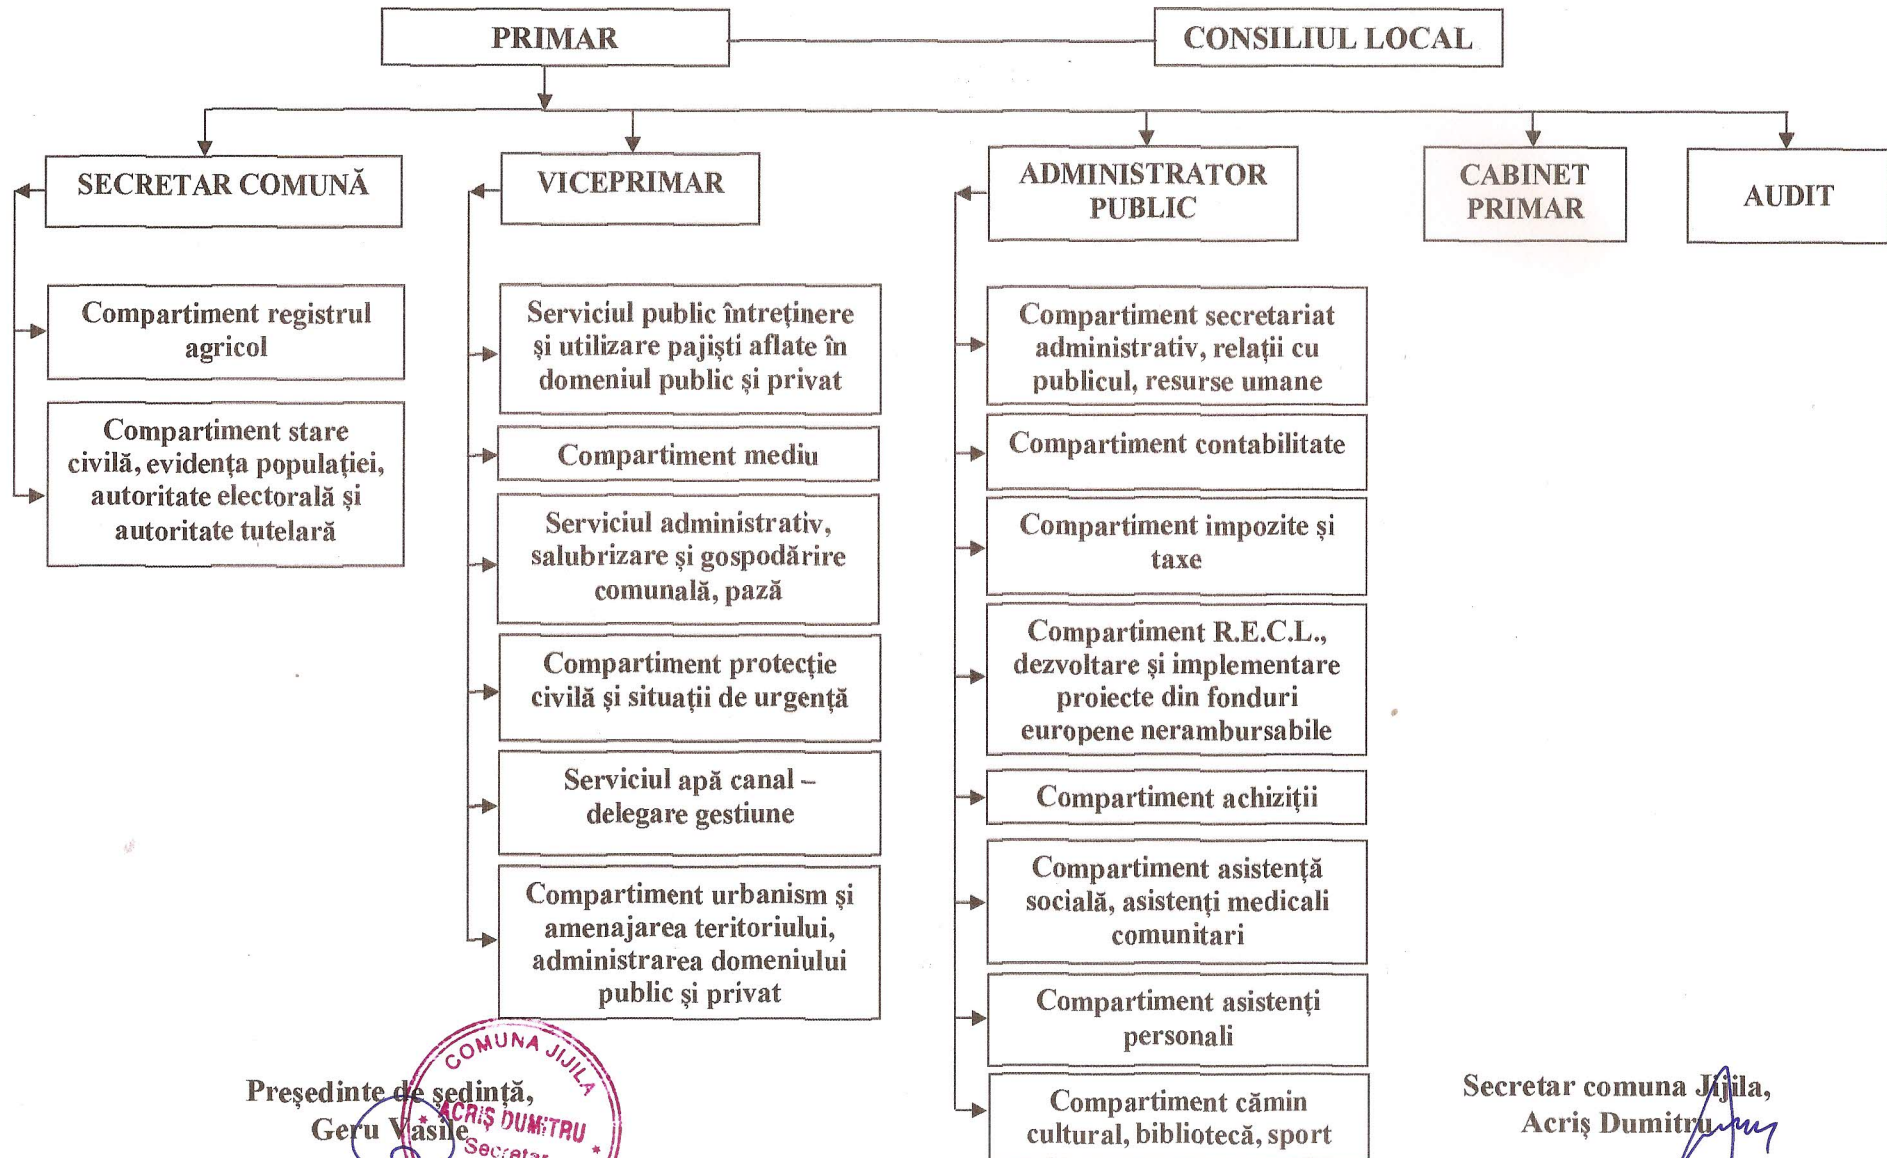

**ORGANIGRAMA
PRIMĂRIEI JIJILA, JUDEȚUL TULCEA**

Președinte de sedință,
Geru Vasile

Secretar comuna Jijila,
Acriș Dumitru